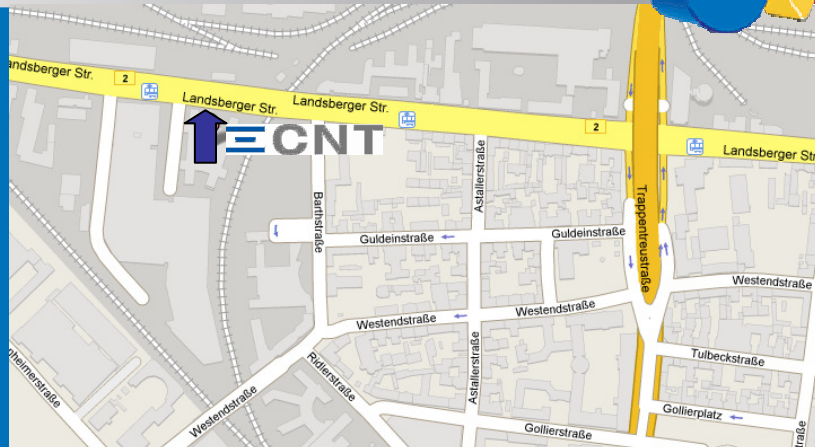

ANFAHRTSPLAN

STANDORT MÜNCHEN

Landsberger Straße 155
D – 80687 München

Tel: +49 (89) 57959-130
Fax: +49 (89) 57959-0
Email: office@cnt-online.com

Mit dem Auto:

VOM NORDEN

Nehmen Sie die A9 in Richtung München bis zum Autobahnende München/Schwabing. Halten Sie sich nach rechts und fahren Sie ab auf die B2R/Mittlerer Ring/Schenkendorfstraße (Richtung Mittlerer Ring West). Folgen Sie dem "Mittleren Ring" in Richtung Lindau bis zur Donnersberger Brücke. Auf der Brücke halten Sie sich bitte rechts und fahren sofort wieder von der Brücke ab. An der Ampel biegen Sie rechts ab und folgen der Landsbergerstraße stadtauswärts. Nach ca. 4,5km sehen Sie rechts die Einfahrt zum Gebäude.

VOM SÜDEN

Nehmen Sie die A8 in Richtung München. Am Autobahnkreuz München/Brunnthal biegen Sie bitte auf die A995 ab in Richtung München-Giesing. Folgen Sie dem Straßenverlauf in Richtung Autobahn Lindau (Tegernseer Landstraße>Candidstraße> Brudermühlstraße>Garmischerstraße). Im Trappentretunnel bitte rechts abfahren in Richtung Pasing. An der Kreuzung biegen Sie links in die Landsberger Straße ein. Folgen Sie der Landsberger Straße stadtauswärts. Nach ca. 4,5km sehen Sie auf der rechten Seite die Einfahrt zum Gebäude.

VOM WESTEN

Folgen Sie der A96 in Richtung München bis zur Ausfahrt München-Laim. Biegen Sie links ab auf die Fürstenriederstraße. Folgen Sie dem Straßenverlauf bis zur Kreuzung Fürstenriederstraße-Landsberger Straße. Hier biegen Sie bitte links ab auf die Landsberger Straße. Nach ca. 50m sehen Sie auf der rechten Seite die Einfahrt zum Gebäude.

VOM NORDWESTEN

Folgen Sie der A8 Stuttgart/Augsburg bis zum Ende. Im Kreisverkehr halten Sie sich geradeaus und folgen dem Straßenverlauf (Verdistraße) bis zum Romanplatz. Am Romanplatz biegen Sie bitte rechts ab in die Wotanstraße. Nach ca. 1km durchfahren Sie eine Bahnunterführung. An der Kreuzung hinter der Unterführung biegen Sie bitte rechts ab und nach ca. 50m sehen Sie rechts die Einfahrt zum Gebäude.